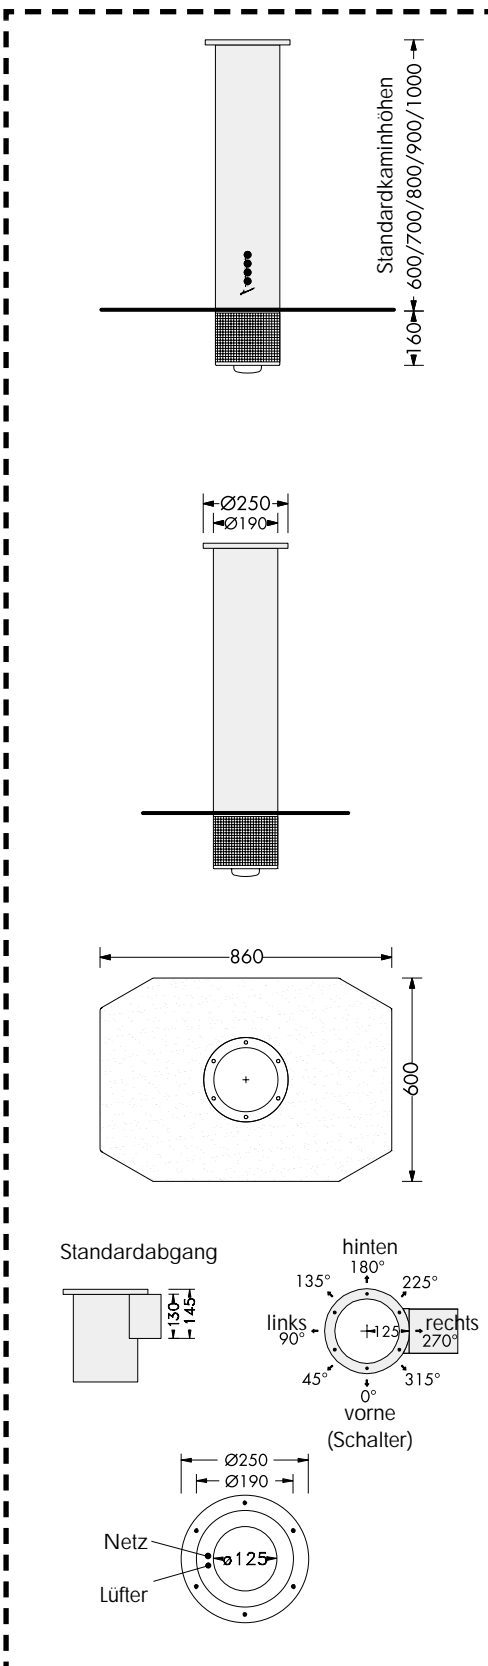

ZIA - ZYLINDER-INSELABZUG

- Abluft durch die Decke mit integrierter Oberabsaugung (Metallfilter, hinten)
- Abluftsystem mit internem Lüfter nicht möglich
- Minimale Sonderkaminhöhe: 450 mm
- Maximale Sonderkaminhöhe: bei Abluft Decke: 1160 mm bei Abluft seitl.: 1000 mm
- Bei Bestellung Kaminhöhe angeben!
- Dunstabzug für 60 cm Kochfeld
- Einscheiben-Sicherheitsglas mit rund profilierten Kanten 860 x 600 x 8mm oder gegen Mehrpreis, blaues Einscheiben-Sicherheitsglas mit rund profilierten Kanten 890 x 600 x 8 mm (rechteckig) oder Laminat-Buchenholzplatte 890 x 600 x 15 mm (rechteckig, runder Ausschnitt)
- Seitlicher Abluftkanal 130 x 130 mm in alle Richtungen möglich (s. S. 29)
- Bei Bestellung gewünschten Winkel des Abgangs, am besten mit Skizze, angeben
- Pulverbeschichten möglich (s. S. 69)

Zubehör:

- Zuluftmotor ZL 165 (siehe S. 67)
- Fensterkontaktschalter (siehe S. 67)
- *Lüftermontagerohr LMR (siehe S. 68)

Technische Daten

Netzanschluß: 230 V/50 Hz

Lüfter: (siehe Seite 70 - 73)

Extern: EXL 600, 185 W

Wand: WL 600, 185 W

Wand: WL 725, 185 W

Außenwand: AWL 650, 85 W

Außenwand: AWL 950, 150 W
(nur bei Abluftleitungen über 3 m)

Dach: DL 725, 185 W

Rohr: RL 450, 95 W

Licht:

1 x 40 W, 230 V Reflektorl. Spotline R 50

Filter:

Zylindrischer Metallfilter 180 x 155 mm

Metallfilter (Oberabsaugung)

Abluftleitung:

Ø 125 mm

ZIA 90

	EDV-Nr.
EXL 600	Z1810
WL 600	Z1820
WL 725	Z1825
AWL 650*	Z1829
AWL 950*	Z1830
DL 725	Z1833

Mehrpreis