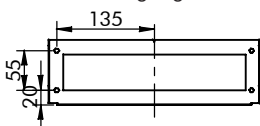

Ansicht von oben mit Abluft nach oben

Ansicht von hinten mit Abluft nach hinten

Abluftverkleidung 3-teilig

Wandbefestigungsrahmen

- Dunstabzug für Kochfeld bis 80 cm
- Einmannmontage möglich
- Bedienungsfreundliche Schalter rechts im Rahmen
- Randabsaugung mit Front aus VSG (Verbund-Sicherheits-Glas) 605 x 790 mm
- leicht herausnehmbare Metallfilter
- Empfohlener Abstand zwischen Arbeitsplatte und Unterkante WSG: 500 mm
- Ablufführung nach oben, gegen Mehrpreis auch nach hinten möglich
- Abluftanschluß \varnothing 150 mm
- Gegen Mehrpreis mit Hinterglasbeleuchtung möglich
- Abluftverkleidung 3-teilig als Zubehör lieferbar
- Umluftsystem mit internem Lüfter 440
- Umluftaustritt 3-seitig
- Nur in Edelstahl lieferbar