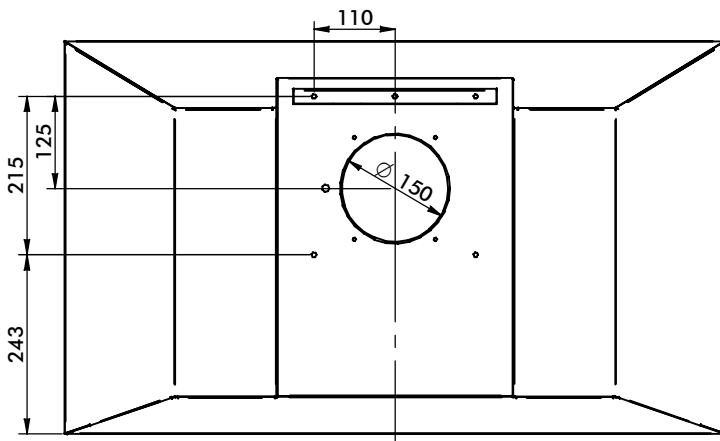

Ansicht von oben mit Abluft nach oben

Ansicht von hinten mit Abluft nach hinten

Abluftverkleidung 3-teilig

Wandbefestigungsrahmen

- Dunstabzug für Kochfeld bis 80 cm
- Einmannmontage möglich
- Bedienungsfreundliche Schalter rechts im Rahmen
- Randabsaugung mit Front aus VSG (Verbund-Sicherheits-Glas) 605 x 790 mm
- leicht herausnehmbare Metallfilter
- Empfohlener Abstand zwischen Arbeitsplatte und Unterkante WSG: 500 mm
- Ablufführung nach oben, gegen Mehrpreis auch nach hinten möglich
- Abluftanschluß \varnothing 150 mm
- Gegen Mehrpreis mit Hinterglasbeleuchtung möglich
- Abluftverkleidung 3-teilig als Zubehör lieferbar
- Umluftsystem mit internem Lüfter 440
- Umluftaustritt 3-seitig
- Nur in Edelstahl lieferbar