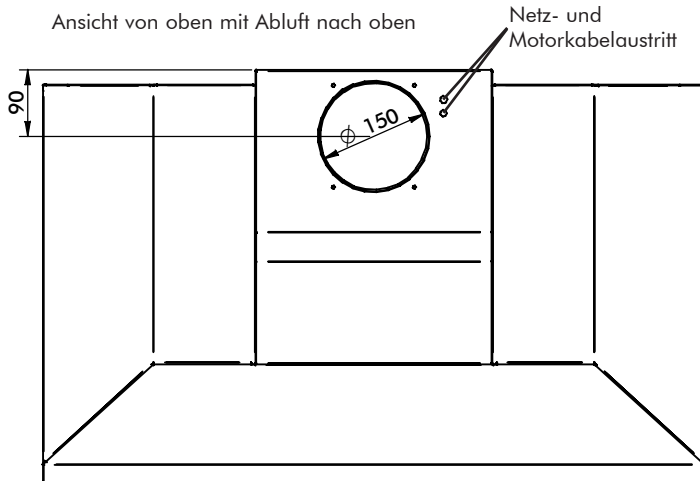

Ansicht von oben mit Abluft nach oben

Ansicht von hinten mit Abluft nach hinten

Abluftverkleidung 3-teilig

Wandbefestigungsrahmen

- Dunstabzug für Kochfeld bis 80 cm
- Einmannmontage möglich
- Bedienungsfreundliche Schalter rechts im Rahmen
- Randabsaugung mit Front aus VSG (Verbund-Sicherheits-Glas) 605 x 790 mm
- leicht herausnehmbare Metallfilter
- Empfohlener Abstand zwischen Arbeitsplatte und Unterkante WSG: 500 mm
- Ablufführung nach oben, gegen Mehrpreis auch nach hinten möglich
- Abluftanschluß \varnothing 150 mm
- Gegen Mehrpreis mit Hinterglasbeleuchtung möglich
- Abluftverkleidung 3-teilig als Zubehör lieferbar
- Umluftsystem mit internem Lüfter 440
- Umluftaustritt 3-seitig
- Nur in Edelstahl lieferbar