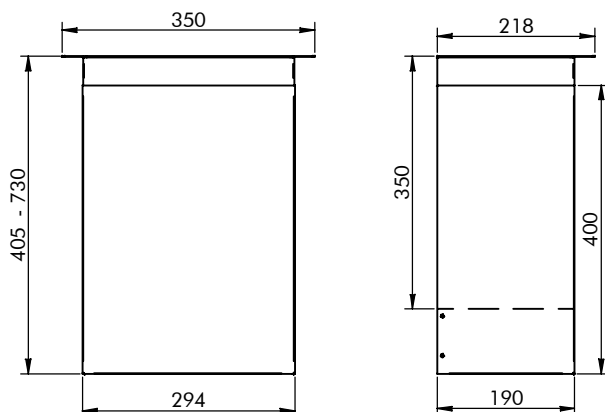

Ansicht von oben mit Abluft nach oben

Ansicht von hinten mit Abluft nach hinten

Abluftverkleidung 3-teilig

Wandbefestigungsrahmen

- Dunstabzug für Kochfeld bis 80 cm
- Einmannmontage möglich
- Bedienungsfreundliche Schalter rechts im Rahmen
- Randabsaugung mit Front aus VSG (Verbund-Sicherheits-Glas) 605 x 790 mm
- leicht herausnehmbare Metallfilter
- Empfohlener Abstand zwischen Arbeitsplatte und Unterkante WSG: 500 mm
- Ablufführung nach oben, gegen Mehrpreis auch nach hinten möglich
- Abluftanschluß \varnothing 150 mm
- Gegen Mehrpreis mit Hinterglasbeleuchtung möglich
- Abluftverkleidung 3-teilig als Zubehör lieferbar
- Umluftsystem mit internem Lüfter 440
- Umluftaustritt 3-seitig
- Nur in Edelstahl lieferbar