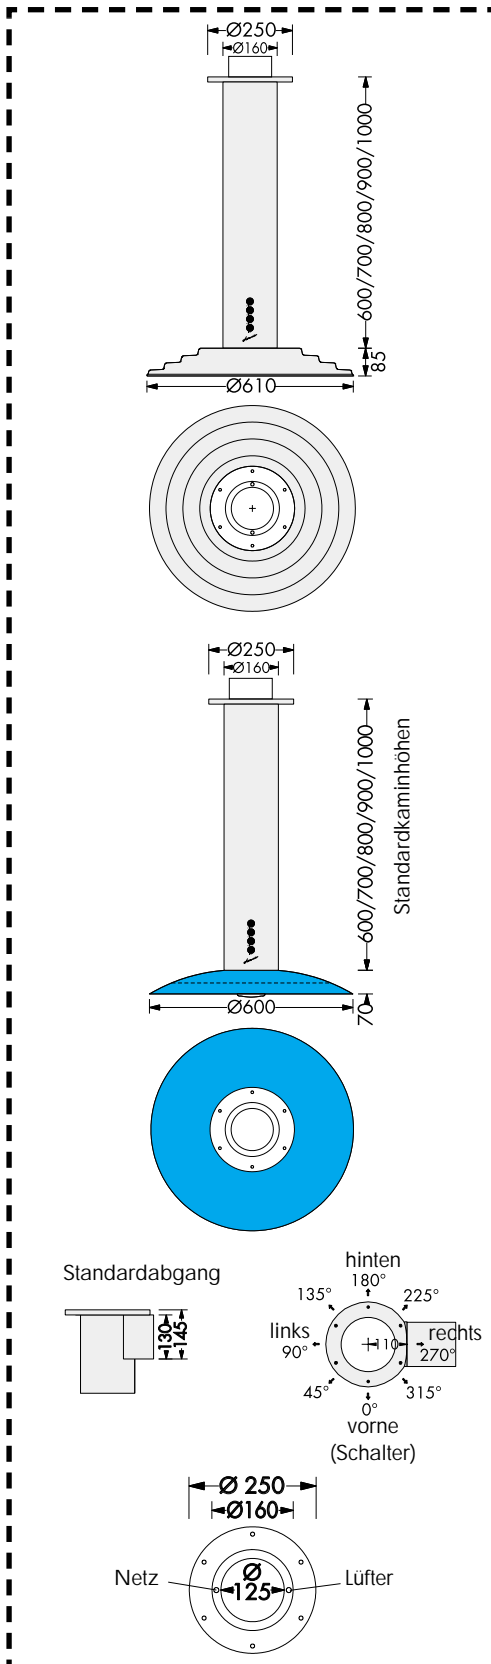

TSI - TORUS-STUFEN-INSELABZUG

TIB - TORUS-INSELABZUG-BLAU

- Bedienungsfreundliche Schalter im Kamin
- Runder, leicht abnehmbarer Metallfilter
- Erhöhter Wrasenstauraum
- TSI mit stufenförmigem Wrasenauffangtrichter aus Edelstahl
- TIB mit Wrasenauffangtrichter aus blauem Glas
- Dunstabzug für 60 cm Kochfeld
- Abluftsystem mit internem Lüfter nicht möglich
- Umluftsystem durch den Kamindurchmesser von 160mm nicht möglich
- Minimale Sonderkaminhöhe: 450 mm
- Maximale Sonderkaminhöhe: 1000 mm
- Bei Bestellung Kaminhöhe angeben!
- Dunstabzug für 60 cm Kochfeld
- Seitlicher Abluftkanal 130 x 130 mm in alle Richtungen möglich (s. S. 29)
- Bei Bestellung gewünschten Winkel des Abgangs, am besten mit Skizze, angeben
- Pulverbeschichten möglich (s. S. 69)

Zubehör:

- Zuluftmotor ZL 165 (siehe S. 67)
- Fensterkontaktschalter (siehe S. 67)
- *Lüftermontagerohr LMR (siehe S. 68)

Technische Daten

Netzanschluß: 230 V/50 Hz

Lüfter: (siehe Seite 70 - 73)

Extern: EXL 600, 185 W

Wand: WL 600, 185 W

Wand: WL 725, 185 W

Außenwand: AWL 650, 85 W

Außenwand: AWL 950, 150 W
(nur bei Abluftleitungen über 3 m)

Dach: DL 725, 185 W

Licht:

1 x 50 W, 230 V Philips Halogen-Reflektorl.

Filter:

Runder Metallfilter Ø 480 mm

Abluftleitung:

Ø 125 mm

TSI 61

	EDV-Nr.
EXL 600	T1010
WL 600	T1020
WL 725	T1025
AWL 650*	T1029
AWL 950*	T1030
DL 725	T1033

TIB 60

	EDV-Nr.
EXL 600	T2010
WL 600	T2020
WL 725	T2025
AWL 650*	T2029
AWL 950*	T2030
DL 725	T2033