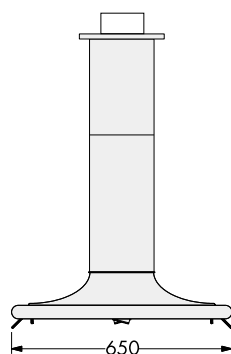

SIL / BIL - SEGMENT-/BORD-INSEL-LIFTABZÜGE

- Kaminhöhe bei SIL von 600-900 mm und bei BIL von 680-980 mm mit Verstellantrieb teleskopierbar, somit keine Sonderanfertigung von Kaminen nötig
- Sonderkaminhöhen nicht möglich
- Dunstabzug kann zum Kochen auf bessere Absaughöhe heruntergefahren werden
- Taster für Verstellantrieb in der Körperunterseite
- Dunstabzüge nicht mit Gewicht belasten
- Abluftsystem mit internem Lüfter nicht möglich
- Umluftsystem nicht möglich
- Abluft seitlich nicht möglich
- Dunstabzug SIL für 60-70 cm Kochfeld
- Dunstabzug BIL für 70-90 cm Kochfeld
- Nur in Edelstahl lieferbar
- Deckenbefestigung siehe SID/BID
- Achten Sie in jedem Fall darauf, daß die Deckenbefestigung auch nach der Montage zugänglich bleibt!

Außenwand: AWL 650, 85 W

Außenwand: AWL 950, 150 W

Wand: WL 725, 185 W

Dach: DL 725, 185 W

Licht:

4 x 20 W, 12 V Halogen-Reflektorl. Ø 51

Filter:

6 Metallfilter 296 x 239 mm (SIL)

4 Metallfilter 280 x 239 mm (BIL)

4 Metallfilter 239 x 239 mm

Abluftleitung:

Ø 125 mm

SIL 84 x 60

	EDV-Nr.
EXL 600	S5210
WL 600	S5220
WL 725	S5225
AWL 650*	S5229
AWL 950*	S5230
DL 725	S5233

BIL 105 x 65

	EDV-Nr.
EXL 600	B2210
WL 600	B2220
WL 725	B2225
AWL 650*	B2229
AWL 950*	B2230
DL 725	B2233