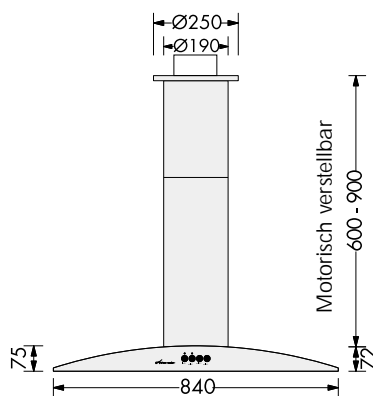

SIL / BIL - SEGMENT-/BORD-INSEL-LIFTABZÜGE

- Kaminhöhe bei SIL von 600-900 mm und bei BIL von 680-980 mm mit Verstellantrieb teleskopierbar, somit keine Sonderanfertigung von Kaminen nötig
- Sonderkaminhöhen nicht möglich
- Dunstabzug kann zum Kochen auf bessere Absaughöhe heruntergefahren werden
- Taster für Verstellantrieb in der Körperunterseite
- Dunstabzüge nicht mit Gewicht belasten
- Abluftsystem mit internem Lüfter nicht möglich
- Umluftsystem nicht möglich
- Abluft seitlich nicht möglich
- Dunstabzug SIL für 60-70 cm Kochfeld
- Dunstabzug BIL für 70-90 cm Kochfeld
- Nur in Edelstahl lieferbar
- Deckenbefestigung siehe SID/BID
- Achten Sie in jedem Fall darauf, daß die Deckenbefestigung auch nach der Montage zugänglich bleibt!

Außenwand: AWL 650, 85 W

Außenwand: AWL 950, 150 W

Wand: WL 725, 185 W

Dach: DL 725, 185 W

Licht:

4 x 20 W, 12 V Halogen-Reflektorl. Ø 51

Filter:

6 Metallfilter 296 x 239 mm (SIL)

4 Metallfilter 280 x 239 mm (BIL)

4 Metallfilter 239 x 239 mm

Abluftleitung:

Ø 125 mm

SIL 84 x 60

	EDV-Nr.
EXL 600	S5210
WL 600	S5220
WL 725	S5225
AWL 650*	S5229
AWL 950*	S5230
DL 725	S5233

BIL 105 x 65

	EDV-Nr.
EXL 600	B2210
WL 600	B2220
WL 725	B2225
AWL 650*	B2229
AWL 950*	B2230
DL 725	B2233