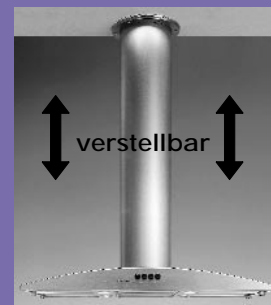

SIL / BIL - SEGMENT-/BORD-INSEL-LIFTABZÜGE

- Kaminhöhe bei SIL von 600-900 mm und bei BIL von 680-980 mm mit Verstellantrieb teleskopierbar, somit keine Sonderanfertigung von Kaminen nötig
- Sonderkaminhöhen nicht möglich
- Dunstabzug kann zum Kochen auf bessere Absaughöhe heruntergefahren werden
- Taster für Verstellantrieb in der Körperunterseite
- Dunstabzüge nicht mit Gewicht belasten
- Abluftsystem mit internem Lüfter nicht möglich
- Umluftsystem nicht möglich
- Abluft seitlich nicht möglich
- Dunstabzug SIL für 60-70 cm Kochfeld
- Dunstabzug BIL für 70-90 cm Kochfeld
- Nur in Edelstahl lieferbar
- Deckenbefestigung siehe SID/BID
- Achten Sie in jedem Fall darauf, daß die Deckenbefestigung auch nach der Montage zugänglich bleibt!

Außenwand: AWL 650, 85 W

Außenwand: AWL 950, 150 W

Wand: WL 725, 185 W

Dach: DL 725, 185 W

Licht:

4 x 20 W, 12 V Halogen-Reflektorl. Ø 51

Filter:

6 Metallfilter 296 x 239 mm (SIL)