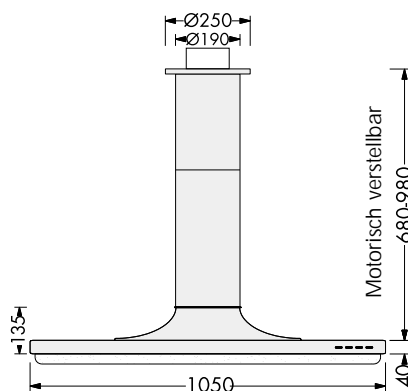

SIL / BIL - SEGMENT-/BORD-INSEL-LIFTABZÜGE

- Kaminhöhe bei SIL von 600-900 mm und bei BIL von 680-980 mm mit Verstellantrieb teleskopierbar, somit keine Sonderanfertigung von Kaminen nötig
- Sonderkaminhöhen nicht möglich
- Dunstabzug kann zum Kochen auf bessere Absaughöhe heruntergefahren werden
- Taster für Verstellantrieb in der Körperunterseite
- Dunstabzüge nicht mit Gewicht belasten
- Abluftsystem mit internem Lüfter nicht möglich
- Umluftsystem nicht möglich
- Abluft seitlich nicht möglich
- Dunstabzug SIL für 60-70 cm Kochfeld
- Dunstabzug BIL für 70-90 cm Kochfeld
- Nur in Edelstahl lieferbar
- Deckenbefestigung siehe SID/BID
- Achten Sie in jedem Fall darauf, daß die Deckenbefestigung auch nach der Montage zugänglich bleibt!

Außenwand: AWL 650, 85 W

Außenwand: AWL 950, 150 W

Wand: WL 725, 185 W

Dach: DL 725, 185 W

Licht:

4 x 20 W, 12 V Halogen-Reflektorl. Ø 51

Filter:

6 Metallfilter 296 x 239 mm (SIL)

4 Metallfilter 280 x 239 mm (BIL)

4 Metallfilter 239 x 239 mm

Abluftleitung:

Ø 125 mm

SIL 84 x 60

	EDV-Nr.
EXL 600	S5210
WL 600	S5220
WL 725	S5225
AWL 650*	S5229
AWL 950*	S5230
DL 725	S5233

BIL 105 x 65

	EDV-Nr.
EXL 600	B2210
WL 600	B2220
WL 725	B2225
AWL 650*	B2229
AWL 950*	B2230
DL 725	B2233