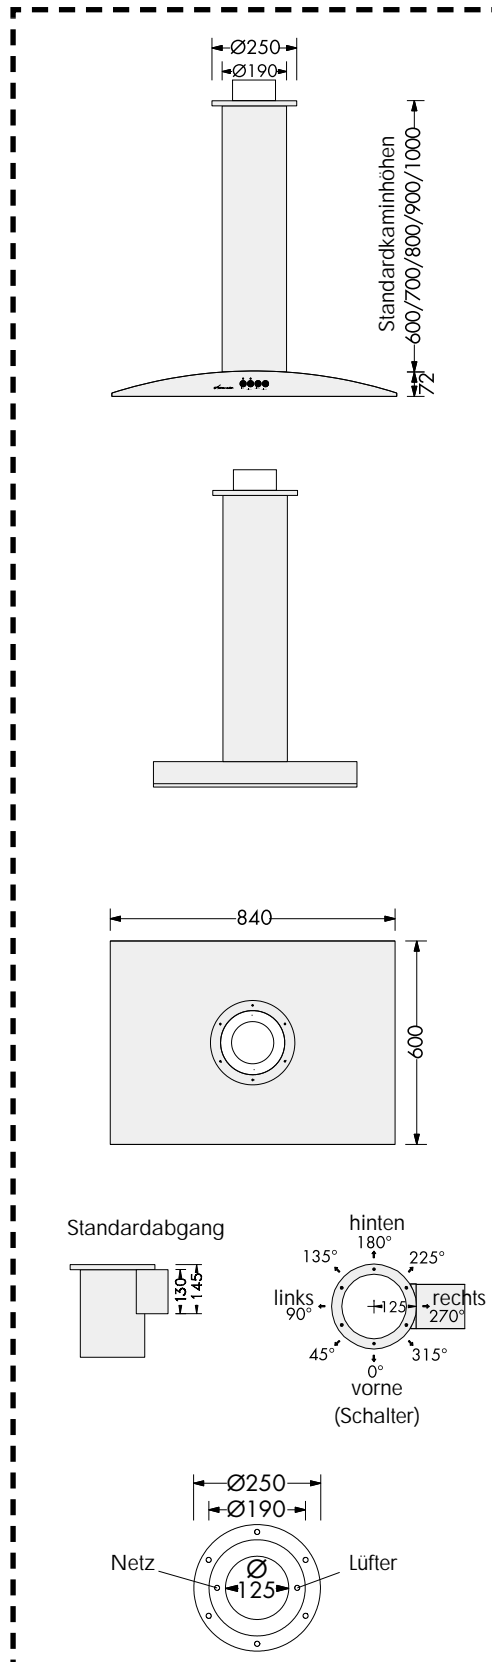

# SID - SEGMENT-INSEL-DUNSTABZUG

- Abluftsystem mit internem Lüfter nicht möglich
- Minimale Sonderkaminhöhe:  
bei Abluft: 450 mm
- Maximale Sonderkaminhöhe:  
1000 mm
- Bei Bestellung Kaminhöhe angeben!
- Dunstabzug für 60-70 cm Kochfeld
- Seitlicher Abluftkanal 130 x 130 mm in alle Richtungen möglich (s. S. 29)
- Bei Bestellung gewünschten Winkel des Abgangs, am besten mit Skizze, angeben
- Nur in Edelstahl lieferbar
- Achten Sie in jedem Fall darauf, daß die Deckenbefestigung auch nach der Montage zugänglich bleibt, um einen Zugriff auf das Elektroleistungsteil zu gewähren!

## Technische Daten

Netzanschluß: 230 V/50 Hz

**Lüfter:** (siehe Seite 70 - 73)

Extern: EXL 600, 185 W

Wand: WL 600, 185 W

Wand: WL 725, 185 W

Außenwand: AWL 650, 85 W

Außenwand: AWL 950, 150 W

Dach: DL 725, 185 W

Rohr: RL 450, 95 W

**Licht:**

4 x 20 W, 12 V Halogen-Reflektorl. Ø 51

**Filter:**

6 Metallfilter 296 x 239 mm

**Abluftleitung:**

Ø 125 mm

## SID 84 x 60

	EDV-Nr.
EXL 600	S5010
WL 600	S5020
WL 725	S5025
AWL 650*	S5029
AWL 950*	S5030
DL 725	S5033