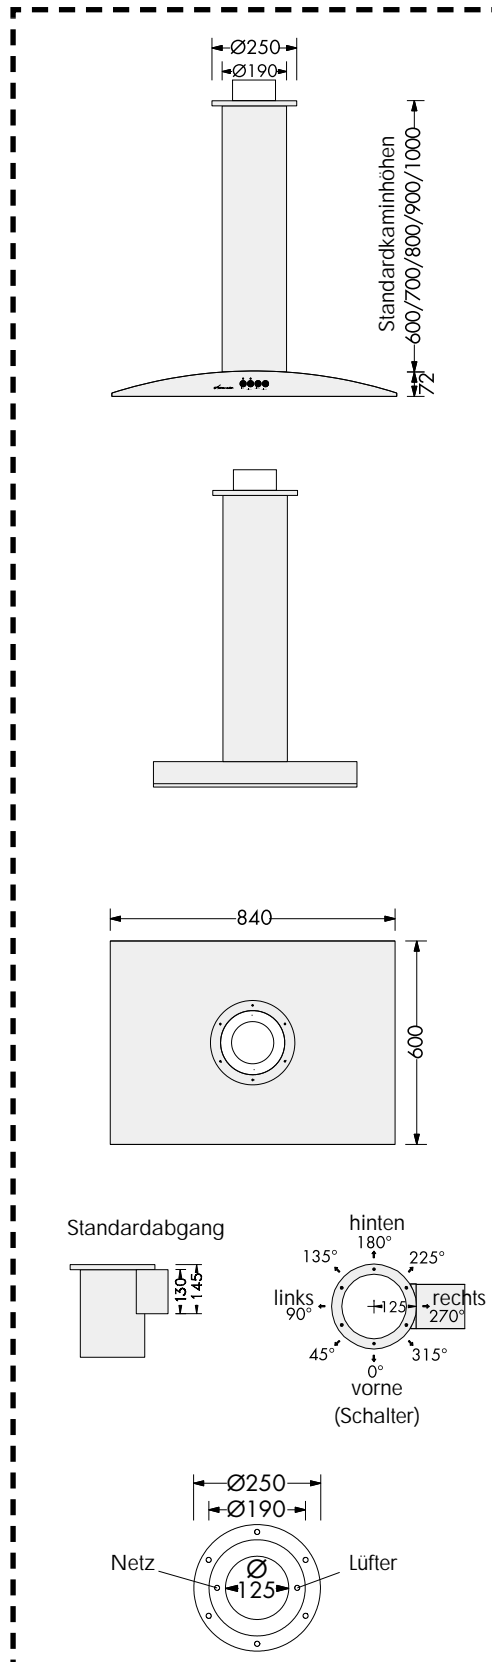

Zubehör:

- Zuluftmotor ZL 165 (siehe S. 67)
- Fensterkontaktschalter (siehe S. 67)
- *Lüftermontagerohr LMR (siehe S. 68)