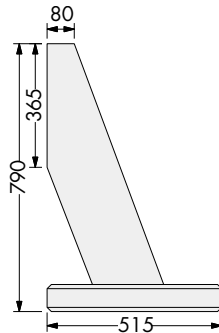

## Licht:

4x 20W, 12V Hal.-Reflektori. Ø51 (90 breit)

6x 20W, 12V Hal.-Reflektori. Ø51 (120x60)

## Filter:

4 Metallfilter 239 x 239 mm (90x52)

2 Metallfilter 280 x 239 mm

6 Metallfilter 280 x 239 mm (90x60)

8 Metallfilter 280 x 239 mm (120x60)

Aktivkohlefilter (Umluft)

## Abluftleitung:

Ø 150/125 mm

- Abluftanschluß
- Elektroanschluß