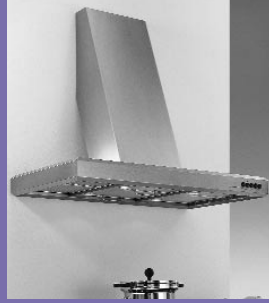

# PWA - PRISMA-WANDABZUG

- Die Oberseite der Dunstabzugshaube kann als Ablage genutzt werden
- Bedienungsfreundliche Schalter im Haubenkörper
- Sonderkaminhöhen nicht möglich
- Umluftsystem mit internem Lüfter 450 und seitlichen Lamellen im Kamin nur bei 90x52/60
- Haube auch in 60 cm Tiefe für vorgezogenes Kochfeld lieferbar
- PWA 90 x 60 und 120 x 60 müssen zur Stabilisierung mit der Körperrückseite an der Wand befestigt werden
- Dunstabzug in 90 cm Breite für 70 cm Kochfeld ideal
- Dunstabzug in 120 cm Breite für Kochfeld bis 100 cm
- Pulverbeschichten möglich (s. S. 69)
- Abluft nur im Wandanschlußkasten nach hinten möglich