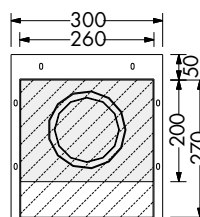

## Licht:

4x 20W, 12V Hal.-Reflektori. Ø51 (90 breit)

6x 20W, 12V Hal.-Reflektori. Ø51 (120x60)

## Filter:

4 Metallfilter 239 x 239 mm (90x52)

2 Metallfilter 280 x 239 mm

6 Metallfilter 280 x 239 mm (90x60)

8 Metallfilter 280 x 239 mm (120x60)

Aktivkohlefilter (Umluft)

## Abluftleitung:

Ø 150/125 mm

- Abluftanschluß
- Elektroanschluß