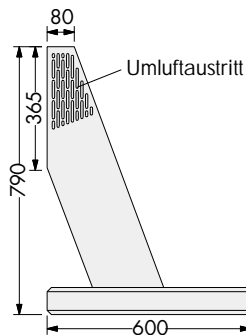

## Licht:

4x 20W, 12V Hal.-Reflektori. Ø51 (90 breit)

6x 20W, 12V Hal.-Reflektori. Ø51 (120x60)

## Filter:

4 Metallfilter 239 x 239 mm (90x52)

2 Metallfilter 280 x 239 mm

6 Metallfilter 280 x 239 mm (90x60)

8 Metallfilter 280 x 239 mm (120x60)

Aktivkohlefilter (Umluft)

## Abluftleitung:

Ø 150/125 mm

- Abluftanschluß
- Elektroanschluß