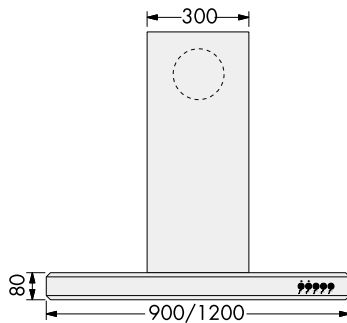

## Technische Daten

Netzanschluß: 230 V/50 Hz

**Lüfter:** (siehe Seite 70 - 73)

Extern: EXL 600, 185 W

Wand: WL 600, 185 W

Wand: WL 725, 185 W

Außenwand: AWL 650, 85 W

Außenwand: AWL 950, 150 W

## Licht:

4x 20W, 12V Hal.-Reflektori. Ø51 (90 breit)

6x 20W, 12V Hal.-Reflektori. Ø51 (120x60)

## Filter:

4 Metallfilter 239 x 239 mm (90x52)

2 Metallfilter 280 x 239 mm

6 Metallfilter 280 x 239 mm (90x60)

8 Metallfilter 280 x 239 mm (120x60)

Aktivkohlefilter (Umluft)

## Abluftleitung:

Ø 150/125 mm

- Abluftanschluß
- Elektroanschluß