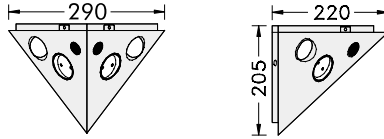

- 2 getrennt schaltbare 20 W 12 V Halogen-Reflektorlampen Ø 51 mm
- 2 Schuko-Steckdosen zum Betreiben von Küchengeräten
- Steckdosen zusammen mit max. 1000 W belasten

Alpha-Leuchte

EDV-Nr.
L9931

Rohr-Leuchten