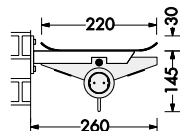

Astra-Schiebe-Leuchten

- ASL I für Schrankmontage
- ASL II für Wandmontage mit Ablageschale aus Edelstahl
- Lampe verschiebbar
- 2 x 20 W 12 V Halogenbrenner mit Naturglasabdeckung
- 2 Schuko-Steckdosen je Lampe zum Betreiben von Küchengeräten
- Steckdosen zusammen mit max. 6 A belasten
- Ablageschale in 1 m und 2 m Länge lieferbar
- Auf Anfrage auch mit Glasablage lieferbar
- Bei Schiebegestänge 1,5 m Länge 2 Lampen und 3 Halterungen
- Sondermaße auf Anfrage
- Wendelleitung mit ca. 2 m Länge im ausgezogenenem Zustand für Netzanschluß