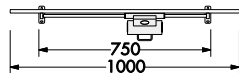

LEUCHTEN

Leuchtenbord

- LB 90 - beleuchtetes Glasbord mit 14 W Neonröhre
- LB 100 - beleuchtetes Glasbord mit 21 W Neonröhre
- Bedienungsfreundlicher Schalter unter der Glasplatte
- Sonderlängen nicht möglich
- mit oder ohne Schalter lieferbar

Astra-Schiebe-Leuchten

- ASL I für Schrankmontage
- ASL II für Wandmontage mit Ablageschale aus Edelstahl
- Lampe verschiebbar
- 2 x 20 W 12 V Halogenbrenner mit Naturglasabdeckung
- 2 Schuko-Steckdosen je Lampe zum Betreiben von Küchengeräten
- Steckdosen zusammen mit max. 6 A belasten
- Ablageschale in 1 m und 2 m Länge lieferbar
- Auf Anfrage auch mit Glasablage lieferbar
- Bei Schiebegestänge 1,5 m Länge 2 Lampen und 3 Halterungen
- Sondermaße auf Anfrage
- Wendelleitung mit ca. 2 m Länge im ausgezogenenem Zustand für Netzanschluß