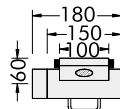

Astra-Wandleuchte

- Einzelleuchte zur Wandmontage
- 2 x 20 W 12 V Halogenbrenner mit Naturglasabdeckung
- 1 Schuko-Steckdosen zum Betreiben von Küchengeräten
- Steckdose mit max. 1000 W belasten