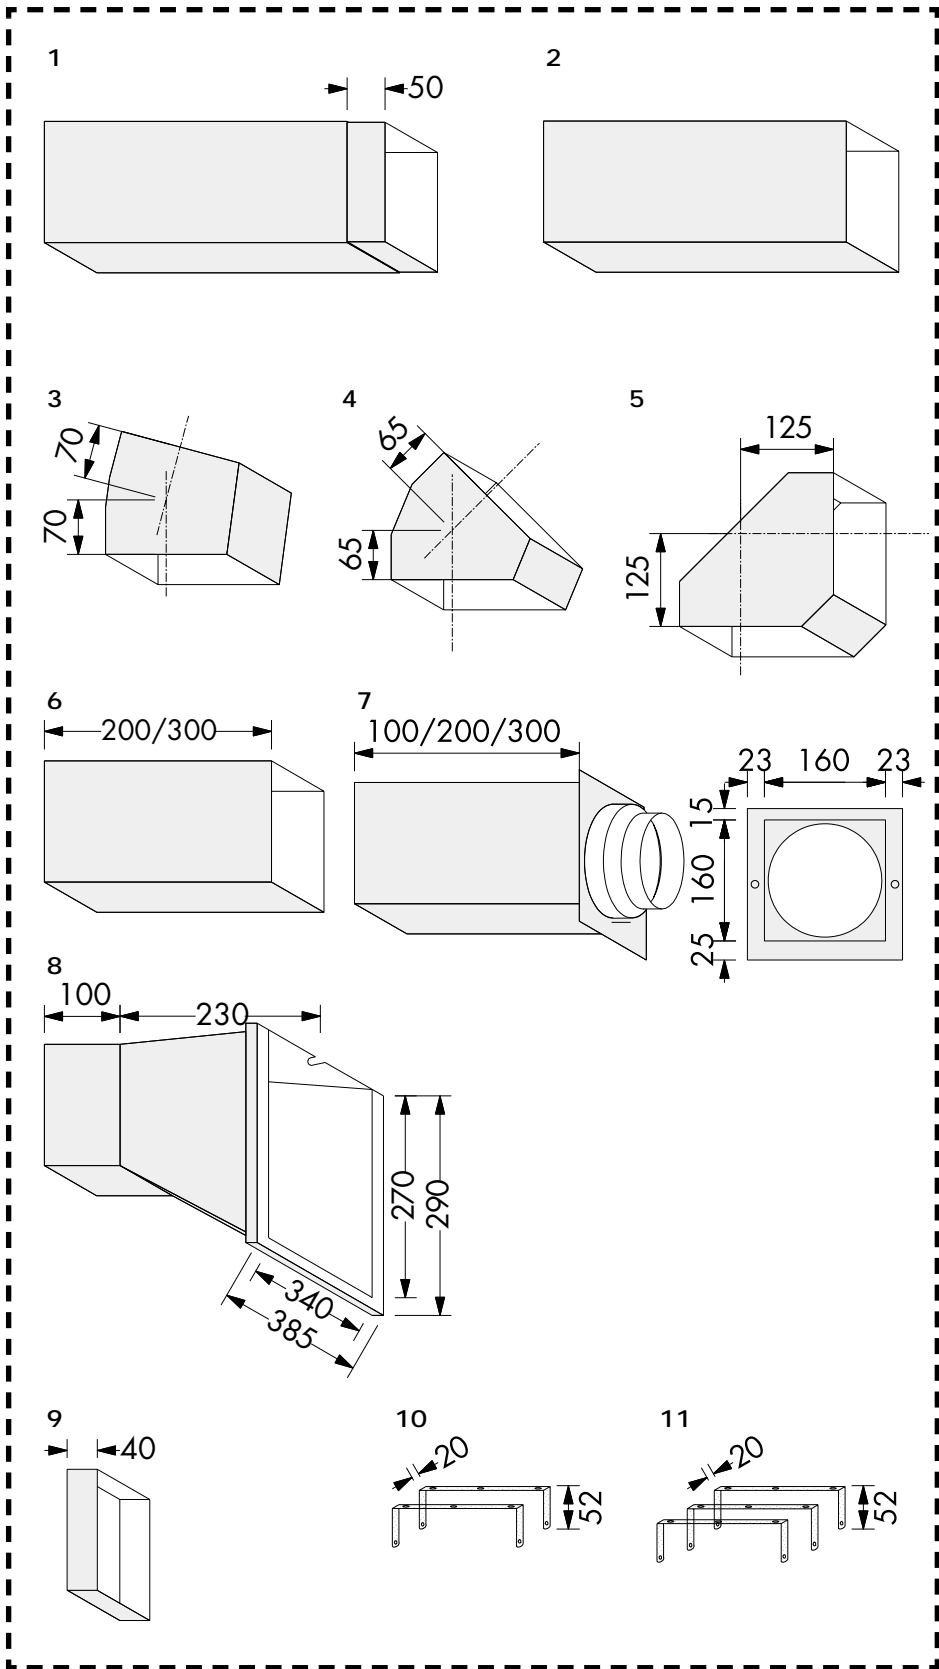

KANALSYSTEM - 160 x 160

EDV-Nr.

- 1. Kanal einseitig mit Verbinder**
100,200,300,400,500 lang
.....ZU275
600,700,800,900,1000 lang
.....ZU276
- 2. Kanal ohne Verbinder**
100,200,300,400,500 lang
.....ZU277
600,700,800,900,1000 lang
.....ZU278
- 3. Bogen 15°**
.....ZU279
- 4. Bogen 45°**
.....ZU280
- 5. Bogen 90°**
.....ZU281
- 6. Teleskoprohrstück**
Teleskopierbar von
0 bis Länge -100 mm
200, 300 mm . .ZU282
- 7. Teleskopendstück**
mit Stufenstutzen Ø 150/125 und
Befestigungsrahmen
Teleskopierbar von
0 bis Länge -50 mm
100, 200, 300 mm
.....ZU283
- 8. Trompetenendstück**
zur Anbindung an WL 1000 mit
Stufenstutzen Ø 150/125
.....ZU284
- 9. Innenverbinder für Bögen**
.....ZU285
- 10. Beipack**
mit 2 Befestigungsbügel, Dicht- und
Befestigungsmaterial
.....ZU286
- 11. Beipack**
mit 3 Befestigungsbügel, Dicht- und
Befestigungsmaterial
.....ZU287