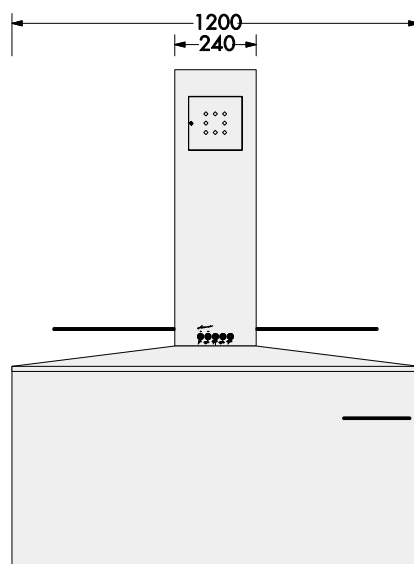

## Technische Daten

Netzanschluß: 230 V/50 Hz

**Lüfter:** (siehe Seite 70 - 73)

Extern: EXL 600, 185 W

Wand: WL 725, 185 W

Außenwand: AWL 650, 85 W

Außenwand: AWL 950, 150 W

Dach: DL 725, 185 W

Intern 450, 95 W

**Licht:**

2 x 20 W, 12 V Halogenbrenner (60)

3 x 20 W, 12 V Halogenbrenner (90)

4 x 20 W, 12 V Halogenbrenner (120)

**Filter:**

2 Metallfilter 345 x 296 mm (60 x 48)

3 Metallfilter 345 x 296 mm (90 x 48)

2 Metallfilter 296 x 239 mm (90 x 60)

4 Metallfilter 239 x 296 mm

4 Metallfilter 345 x 296 mm (120 x 48)

Metallfilter (Oberabsaugung)

Aktivkohlefilter (Umluft)

**Abluftleitung:**

Ø 150/125 mm

□ Elektro- und Abluftanschluß