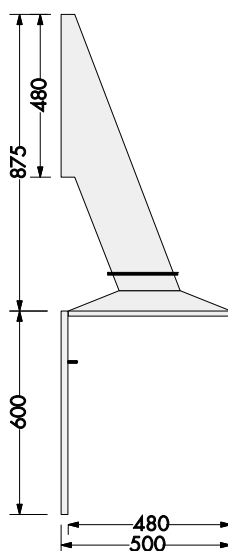

## Technische Daten

Netzanschluß: 230 V/50 Hz

**Lüfter:** (siehe Seite 70 - 73)

Extern: EXL 600, 185 W

Wand: WL 725, 185 W

Außenwand: AWL 650, 85 W

Außenwand: AWL 950, 150 W

Dach: DL 725, 185 W

Intern 450, 95 W

**Licht:**

2 x 20 W, 12 V Halogenbrenner (60)

3 x 20 W, 12 V Halogenbrenner (90)

4 x 20 W, 12 V Halogenbrenner (120)

**Filter:**

2 Metallfilter 345 x 296 mm (60 x 48)

3 Metallfilter 345 x 296 mm (90 x 48)

2 Metallfilter 296 x 239 mm (90 x 60)

4 Metallfilter 239 x 296 mm

4 Metallfilter 345 x 296 mm (120 x 48)

Metallfilter (Oberabsaugung)

Aktivkohlefilter (Umluft)

**Abluftleitung:**

Ø 150/125 mm

□ Elektro- und Abluftanschluß

## FRW 120 x 48

EDV-Nr.

EXL 600 F5310

WL 725 F5325

AWL 950\* F5330

DL 725 F5333

Umluft 450 F5337

Fax-Abwurf-Service: 09 41 / 6 95 34-0  
Internet: <http://www.homeier.com>