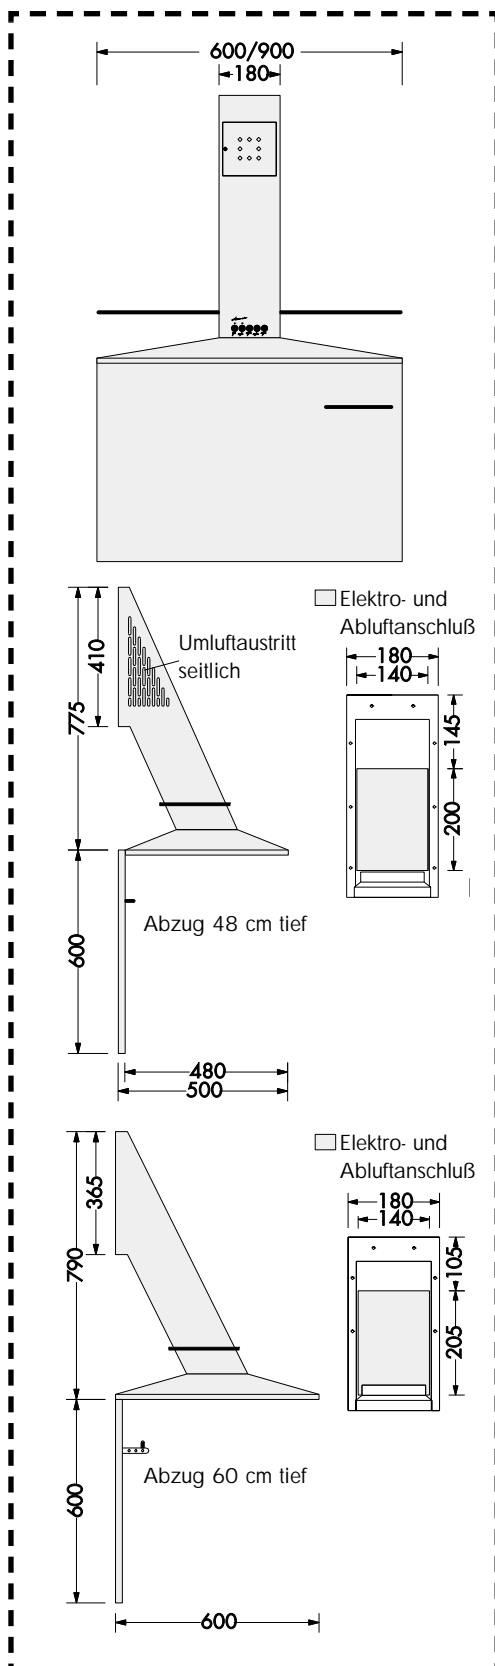

# FRW - FÄCHER-RECHTECK-WANDABZUG

- Bedienungsfreundliche Schalter im Kamin
- Abluftsystem mit integrierter Oberabsaugung (Metallfilter)
- Halogenbeleuchtung mit Naturglasabdeckung
- 2 Strukturglasplatten mit Edelstahlreling
- Mindestabstand 3 cm von Oberkante Kamin bis Decke für Montage einhalten!
- Dunstabzug in 60 cm Breite für 60 cm Kochfeld
- Dunstabzug in 90 cm Breite für 70 cm Kochfeld ideal
- Dunstabzug in 120 cm Breite für 100 cm Kochfeld
- Dunstabzug in 90 cm Breite auch in 60 cm Tiefe für vorgezogenes Kochfeld lieferbar
- Sonderkaminhöhen nicht möglich
- Umluftsystem mit internem Lüfter 450 und seitlichem Luftaustritt am Kamin
- Abluft nur im Wandanschlußkasten nach hinten möglich
- Seitliche Abgänge und Abluft durch die Decke mit Inselabzug lösen (siehe Seite 16/17)
- Pulverbeschichten möglich (s. S. 69)

## FRW 60 x 48

	EDV-Nr.
Intern 450	F5001
EXL 600	F5010
WL 725	F5025
AWL 650*	F5029
AWL 950*	F5030
DL 725	F5033
Umluft 450	F5037

# FRW - FÄCHER-RECHTECK-WANDABZUG

Technische Hinweise siehe vorhergehende Seite