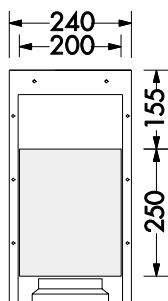

## Technische Daten

Netzanschluß: 230 V/50 Hz

**Lüfter:** (siehe Seite 70 - 73)

Extern: EXL 600, 185 W

Wand: WL 725, 185 W

Außenwand: AWL 650, 85 W

Außenwand: AWL 950, 150 W

Dach: DL 725, 185 W

Intern 450, 95 W

**Licht:**

2 x 20 W, 12 V Halogenbrenner (60)

3 x 20 W, 12 V Halogenbrenner (90)

4 x 20 W, 12 V Halogenbrenner (120)

**Filter:**

2 Metallfilter 345 x 296 mm (60 x 48)

3 Metallfilter 345 x 296 mm (90 x 48)

2 Metallfilter 296 x 239 mm (90 x 60)

4 Metallfilter 239 x 296 mm

4 Metallfilter 345 x 296 mm (120 x 48)

Metallfilter (Oberabsaugung)

Aktivkohlefilter (Umluft)

**Abluftleitung:**

Ø 150/125 mm

□ Elektro- und Abluftanschluß

## FRW 120 x 48

EDV-Nr.

EXL 600 F5310

WL 725 F5325

AWL 950\* F5330

DL 725 F5333

Umluft 450 F5337

Fax-Abwurf-Service: 09 41 / 6 95 34-0  
Internet: <http://www.homeier.com>