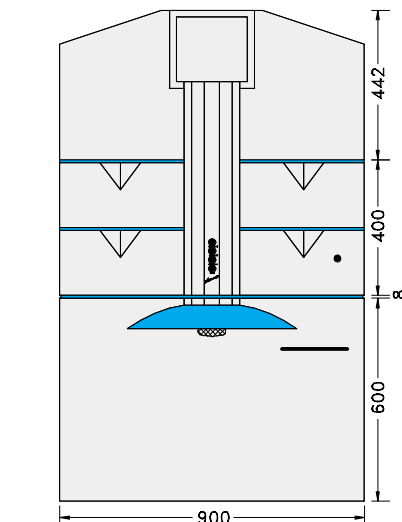

ESW/VSW-GB - 1/4-SÄULEN-WANDABZUG-GLAS-BLAU

- Bei ESW bedienungsfreundliche Schalter im Kamin
- Bei VSW bedienungsfreundliche Schalter unter der Glasplatte
- Runder, leicht abnehmbarer Metallfilter
- 1 x 50 W Halogen-Reflektorlampe
- Beidseitig abnehmbarer Deckel für Elektro- und Abluftanschluß
- Wandanschlußkasten von VSW in Edelstahl, Verkehrsweiß RAL 9016 oder Tiefschwarz RAL 9005 (andere RAL-Farben auf Anfrage, siehe Seite 69)
- Zusätzliche Oberabsaugung mit rundem Metallfilter
- Umluftsystem mit internem Lüfter 450 und seitlichen Lamellen in den Revisionsdeckeln
- Seitlicher Abluftkanal 130 x 130 mm gegen Mehrpreis nach rechts oder links im Wandanschlußkasten möglich, jedoch nicht bei internem Lüfter (siehe Seite 53)
- Wrasenauffangtrichter aus blauem Glas
- Blaues Einscheiben-Sicherheitsglas mit rund profilierten Kanten 590/890 x 520 x 8 mm (ESW-12-eck Ausschnitt; VSW-runder Ausschnitt)
- min. Sonderkaminhöhe: 450 mm
- max. Sonderkaminhöhe: 1000 mm
- Bei Bestellung einer VSW Material der Rohre, Edelstahl oder Messing, angeben!
- Dunstabzug für 60 cm Kochfeld

Technische Daten

Netzanschluß: 230 V/50 Hz

Lüfter: (siehe Seite 70 - 73)

Extern: EXL 600, 185 W

Außenwand: AWL 650, 85 W

Außenwand: AWL 950, 150 W
(nur bei Abluftleitungen über 3 m)

Wand: WL 725, 185 W

Dach: DL 725, 185 W

Rohr: RL 450, 95 W

Intern 450, 95 W (Abluft/Umluft)

Licht:

1 x 50 W, 230 V Philips Halogen-Reflektorl.

Filter:

Runder Metallfilter Ø 480 mm

Metallfilter Ø 180mm (Oberabsaugung)

Abluftleitung:

Ø 150/125 mm

□ Elektro- und Abluftanschluß

ESW-GB 90/VSW-GB 90

EDV-Nr.

Intern 450 E4201/V3201

EXL 600 E4210/V3210

WL 725 E4225/V3225

AWL 650*E4229/V3229