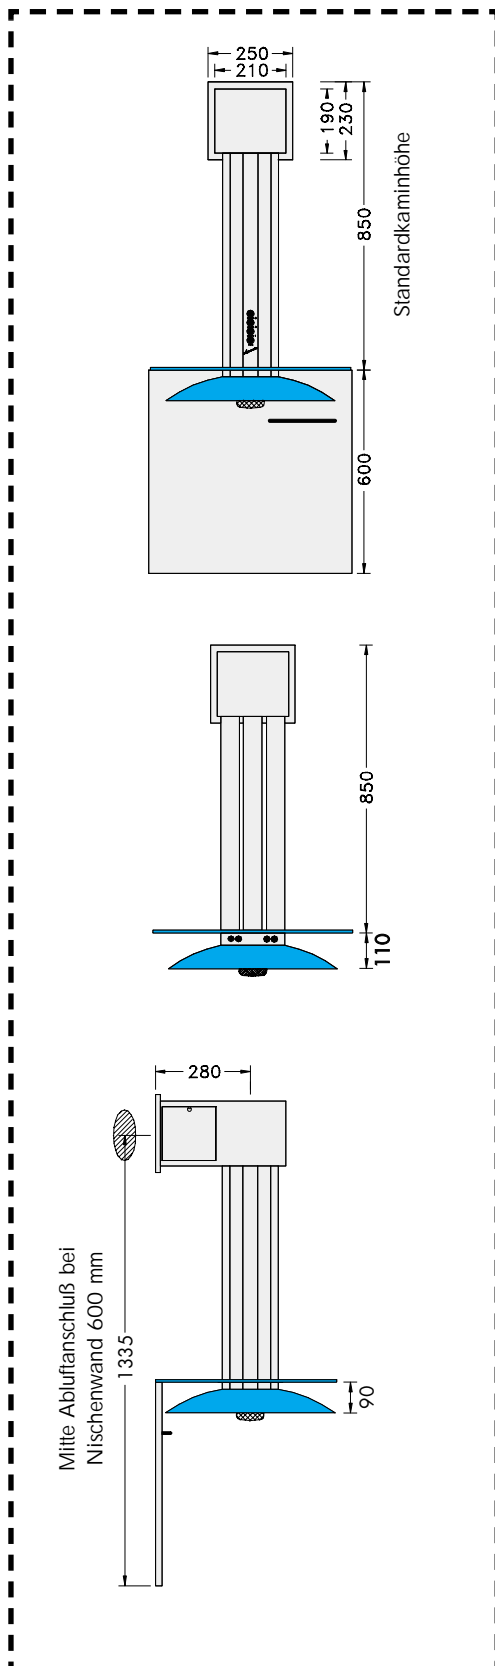

ESW/VSW-GB - 1/4-SÄULEN-WANDABZUG-GLAS-BLAU

- Bei ESW bedienungsfreundliche Schalter im Kamin
- Bei VSW bedienungsfreundliche Schalter unter der Glasplatte
- Runder, leicht abnehmbarer Metallfilter
- 1 x 50 W Halogen-Reflektorlampe
- Beidseitig abnehmbarer Deckel für Elektro- und Abluftanschluß
- Wandanschlußkasten von VSW in Edelstahl, Verkehrsweiß RAL 9016 oder Tiefschwarz RAL 9005 (andere RAL-Farben auf Anfrage, siehe Seite 69)
- Zusätzliche Oberabsaugung mit rundem Metallfilter
- Umluftsystem mit internem Lüfter 450 und seitlichen Lamellen in den Revisionsdeckeln
- Seitlicher Abluftkanal 130 x 130 mm gegen Mehrpreis nach rechts oder links im Wandanschlußkasten möglich, jedoch nicht bei internem Lüfter (siehe Seite 53)
- Wrasenauffangtrichter aus blauem Glas
- Blaues Einscheiben-Sicherheitsglas mit rund profilierten Kanten 590/890 x 520 x 8 mm (ESW-12-eck Ausschnitt; VSW-runder Ausschnitt)
- min. Sonderkaminhöhe: 450 mm
- max. Sonderkaminhöhe: 1000 mm
- Bei Bestellung einer VSW Material der Rohre, Edelstahl oder Messing, angeben!
- Dunstabzug für 60 cm Kochfeld

Zubehör siehe folgende Seite

ESW-GB 60/VSW-GB 60

EDV-Nr.

Intern 450E4001/V3001
 EXL 600 E4010/V3010
 WL 725 E4025/V3025
 AWL 650*E4029/V3029
 AWL 950*E4030/V3030
 DL 725 E4033/V3033
 RL 450 E4005/V3005
 Umluft 450E4037/V3037

Fax-Abruf-Service: 09 41 / 6 95 34-0
 Internet: <http://www.homeier.com>

ESW/VSW-GB - 1/4-SÄULEN-WANDABZUG-GLAS-BLAU

Technische Hinweise siehe vorhergehende Seite

Zubehör:

- Zuluftmotor ZL 165 (siehe S. 67)
- Fensterkontaktschalter (siehe S. 67)
- *Lüftermontagerohr LMR (siehe S. 68)
- Nischenwand 60/90 x 60 (70) cm mit Bügel oder gegen Mehrpreis, mit Stangenhalterung
- Nischenbord 90 cm mit 2 Glasplatten und Halogenbeleuchtung 4 x 10 W, Nischentop 90 cm (siehe S. 66)