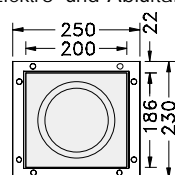

□ Elektro- und Abluftanschluß