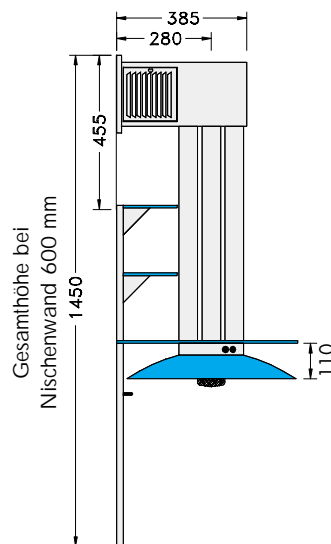

ESW/VSW-GB - 1/4-SÄULEN-WANDABZUG-GLAS-BLAU

- Bei ESW bedienungsfreundliche Schalter im Kamin
- Bei VSW bedienungsfreundliche Schalter unter der Glasplatte
- Runder, leicht abnehmbarer Metallfilter
- 1 x 50 W Halogen-Reflektorlampe
- Beidseitig abnehmbarer Deckel für Elektro- und Abluftanschluß
- Wandanschlußkasten von VSW in Edelstahl, Verkehrsweiß RAL 9016 oder Tiefschwarz RAL 9005 (andere RAL-Farben auf Anfrage, siehe Seite 69)
- Zusätzliche Oberabsaugung mit rundem Metallfilter
- Umluftsystem mit internem Lüfter 450 und seitlichen Lamellen in den Revisionsdeckeln
- Seitlicher Abluftkanal 130 x 130 mm gegen Mehrpreis nach rechts oder links im Wandanschlußkasten möglich, jedoch nicht bei internem Lüfter (siehe Seite 53)
- Wrasenauffangtrichter aus blauem Glas
- Blaues Einscheiben-Sicherheitsglas mit rund profilierten Kanten 590/890 x 520 x 8 mm (ESW-12-eck Ausschnitt; VSW-runder Ausschnitt)
- min. Sonderkaminhöhe: 450 mm
- max. Sonderkaminhöhe: 1000 mm
- Bei Bestellung einer VSW Material der Rohre, Edelstahl oder Messing, angeben!
- Dunstabzug für 60 cm Kochfeld

Technische Daten

Netzanschluß: 230 V/50 Hz

Lüfter: (siehe Seite 70 - 73)

Extern: EXL 600, 185 W

Außenwand: AWL 650, 85 W

Außenwand: AWL 950, 150 W
(nur bei Abluftleitungen über 3 m)

Wand: WL 725, 185 W

Dach: DL 725, 185 W

Rohr: RL 450, 95 W

Intern 450, 95 W (Abluft/Umluft)

Licht:

1 x 50 W, 230 V Philips Halogen-Reflektorl.

Filter:

Runder Metallfilter Ø 480 mm

Metallfilter Ø 180mm (Oberabsaugung)

Abluftleitung:

Ø 150/125 mm

□ Elektro- und Abluftanschluß

ESW-GB 90/VSW-GB 90

EDV-Nr.

Intern 450 E4201/V3201

EXL 600 E4210/V3210

WL 725 E4225/V3225

AWL 650*E4229/V3229