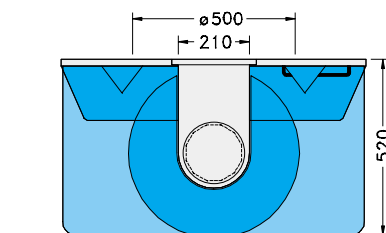

Technische Daten

Netzanschluß: 230 V/50 Hz

Lüfter: (siehe Seite 70 - 73)

Extern: EXL 600, 185 W

Außenwand: AWL 650, 85 W

Außenwand: AWL 950, 150 W
(nur bei Abluftleitungen über 3 m)

Wand: WL 725, 185 W

Dach: DL 725, 185 W

Rohr: RL 450, 95 W

Intern 450, 95 W (Abluft/Umluft)

Licht:

1 x 50 W, 230 V Philips Halogen-Reflektorl.

Filter:

Runder Metallfilter Ø 480 mm

Metallfilter Ø 180mm (Oberabsaugung)

Abluftleitung:

Ø 150/125 mm

□ Elektro- und Abluftanschluß

ESW-GB 90/VSW-GB 90

EDV-Nr.

Intern 450 E4201/V3201

EXL 600 E4210/V3210

WL 725 E4225/V3225

AWL 650*E4229/V3229