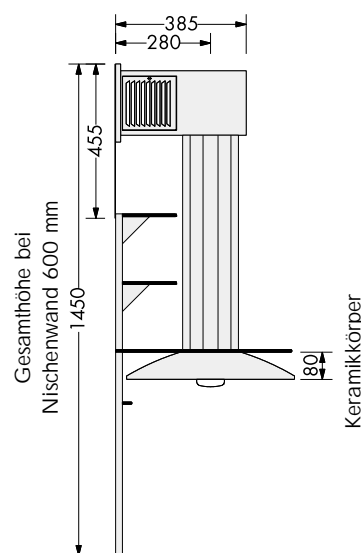

Abluftleitung:

Ø 150/125 mm

□ Elektro- und Abluftanschluß

ESW 90

	EDV-Nr.
Intern 450	E3201
EXL 600	E3210
WL 725	E3225
AWL 650*	E3229
AWL 950*	E3230
DL 725	E3233
RL 450	E3205
Umluft 450	E3237

ESS 90

	EDV-Nr.
Intern 450	E3301
EXL 600	E3310
WL 725	E3325
AWL 650*	E3329
AWL 950*	E3330
DL 725	E3333
RL 450	E3305
Umluft 450	E3337

Mehrpreis

Nischenwand 90x70cm	MP051

ETS 90

	EDV-Nr.
Intern 450	E3801
EXL 600	E3810
WL 725	E3825
AWL 650*	E3829
AWL 950*	E3830
DL 725	E3833
RL 450	E3805
Umluft 450	E3837

Mehrpreis

Nischenwand 90x70cm	MP051

Mehrpreis

	EDV-Nr.
Abluft seitlich	MP005
Sonderkaminhöhe	MP250
Keramik-Wrasenauffangtrichter	MP037
Laminat-Buchenholzplatte	MP034
Blaues Einscheiben-Sicherheitsglas	MP031

Fax-Abruf-Service: 09 41 / 6 95 34-0
Internet: <http://www.homeier.com>

der Dunstabzugsspezialist

Homeier