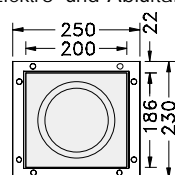

## Filter:

Runder Metallfilter Ø 480 mm

Metallfilter Ø 180mm (Oberabsaugung)

## Abluftleitung:

Ø 150/125 mm

□ Elektro- und Abluftanschluß