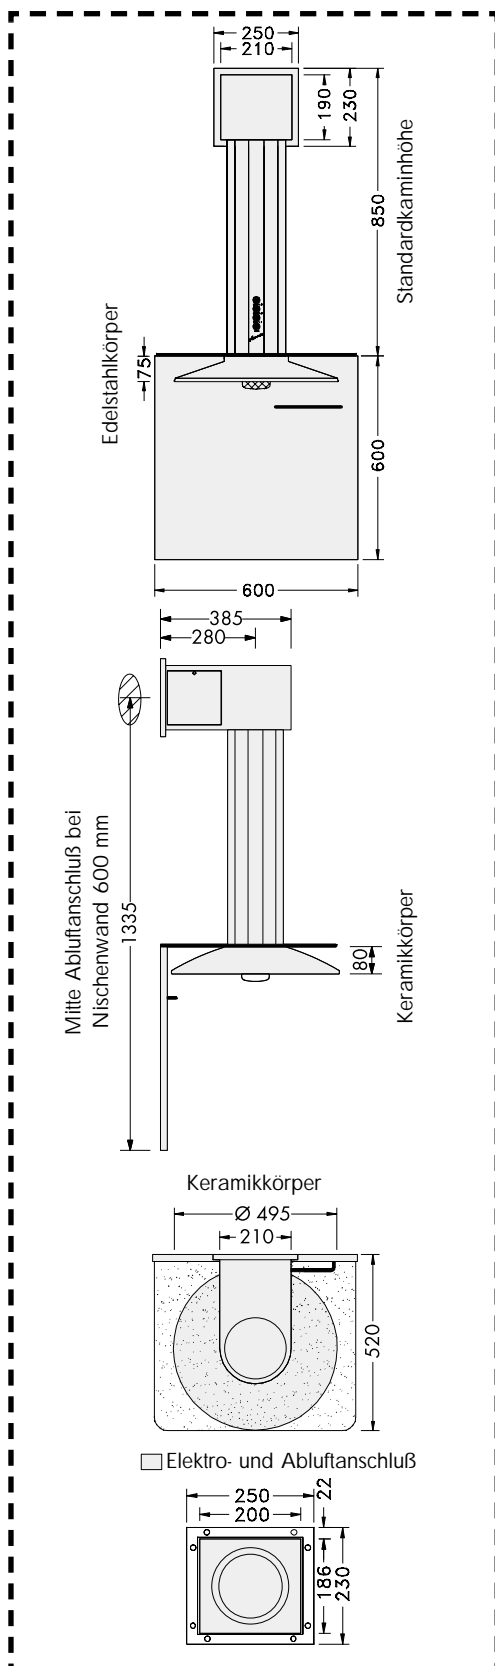

- Bedienungsfreundliche Schalter im Kamin
- Runder, leicht abnehmbarer Metallfilter
- 1 x 50 W Halogen-Reflektorlampe
- Zusätzliche Oberabsaugung mit rundem Metallfilter
- Beidseitig abnehmbarer Deckel für Elektro- und Abluftanschluß
- Umluftsystem mit internem Lüfter 450 und seitlichen Lamellen in den Revisionsdeckeln
- Seitlicher Abluftkanal 130 x 130 mm gegen Mehrpreis nach rechts oder links im Wandanschlußkasten möglich, jedoch nicht bei internem Lüfter (siehe Seite 53)
- Einscheiben-Sicherheitsglas mit rund profilierten Kanten 590/890 x 520 x 8 mm oder gegen Mehrpreis, blaues Einscheiben-Sicherheitsglas mit rund profilierten Kanten 590/890 x 520 x 8 mm oder Laminat-Buchenholzplatte 890 x 540 x 15 mm (Edelstahlkörper - 12-eck Ausschnitt; Keramikkörper - runder Ausschnitt)
- min. Sonderkaminhöhe: 450 mm
- max. Sonderkaminhöhe: 1000 mm
- Gegen Mehrpreis Wrasenauffangtrichter aus Keramik in den Farben Terrakotta, Grün, Blau, Türkis, Braun oder Weiß
- Pulverbeschichten möglich (s. S. 69)
- Dunstabzug für 60 cm Kochfeld

Zubehör siehe folgende Seite