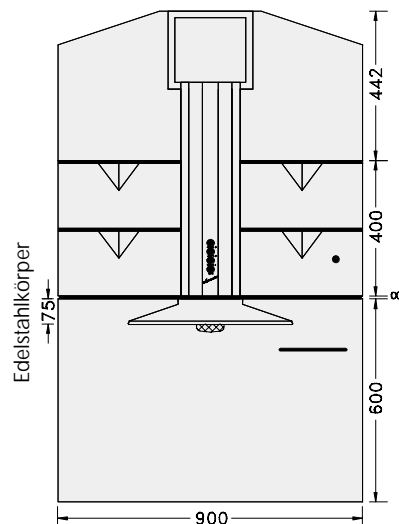

Abluftleitung:

Ø 150/125 mm

□ Elektro- und Abluftanschluß

ESW 90

	EDV-Nr.
Intern 450	E3201
EXL 600	E3210
WL 725	E3225
AWL 650*	E3229
AWL 950*	E3230
DL 725	E3233
RL 450	E3205
Umluft 450	E3237

ESS 90

	EDV-Nr.
Intern 450	E3301
EXL 600	E3310
WL 725	E3325
AWL 650*	E3329
AWL 950*	E3330
DL 725	E3333
RL 450	E3305
Umluft 450	E3337

Mehrpreis

Nischenwand 90x70cm	MP051

ETS 90

	EDV-Nr.
Intern 450	E3801
EXL 600	E3810
WL 725	E3825
AWL 650*	E3829
AWL 950*	E3830
DL 725	E3833
RL 450	E3805
Umluft 450	E3837

Mehrpreis

Nischenwand 90x70cm	MP051

Mehrpreis

	EDV-Nr.
Abluft seitlich	MP005
Sonderkaminhöhe	MP250
Keramik-Wrasenauffangtrichter	MP037
Laminat-Buchenholzplatte	MP034
Blaues Einscheiben-Sicherheitsglas	MP031

Fax-Abruf-Service: 09 41 / 6 95 34-0
Internet: <http://www.homeier.com>

der Dunstabzugsspezialist

Homeier