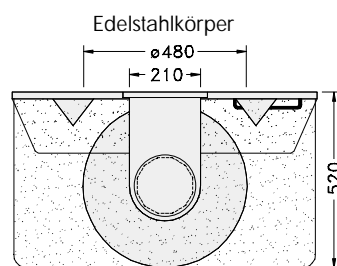

Abluftleitung:

Ø 150/125 mm

□ Elektro- und Abluftanschluß

ESW 90

	EDV-Nr.
Intern 450	E3201
EXL 600	E3210
WL 725	E3225
AWL 650*	E3229
AWL 950*	E3230
DL 725	E3233
RL 450	E3205
Umluft 450	E3237

ESS 90

	EDV-Nr.
Intern 450	E3301
EXL 600	E3310
WL 725	E3325
AWL 650*	E3329
AWL 950*	E3330
DL 725	E3333
RL 450	E3305
Umluft 450	E3337

Mehrpreis

Nischenwand 90x70cm	MP051

ETS 90

	EDV-Nr.
Intern 450	E3801
EXL 600	E3810
WL 725	E3825
AWL 650*	E3829
AWL 950*	E3830
DL 725	E3833
RL 450	E3805
Umluft 450	E3837

Mehrpreis

Nischenwand 90x70cm	MP051

Mehrpreis

	EDV-Nr.
Abluft seitlich	MP005
Sonderkaminhöhe	MP250
Keramik-Wrasenauffangtrichter	MP037
Laminat-Buchenholzplatte	MP034
Blaues Einscheiben-Sicherheitsglas	MP031

Fax-Abruf-Service: 09 41 / 6 95 34-0
Internet: <http://www.homeier.com>

der Dunstabzugsspezialist

Homeier