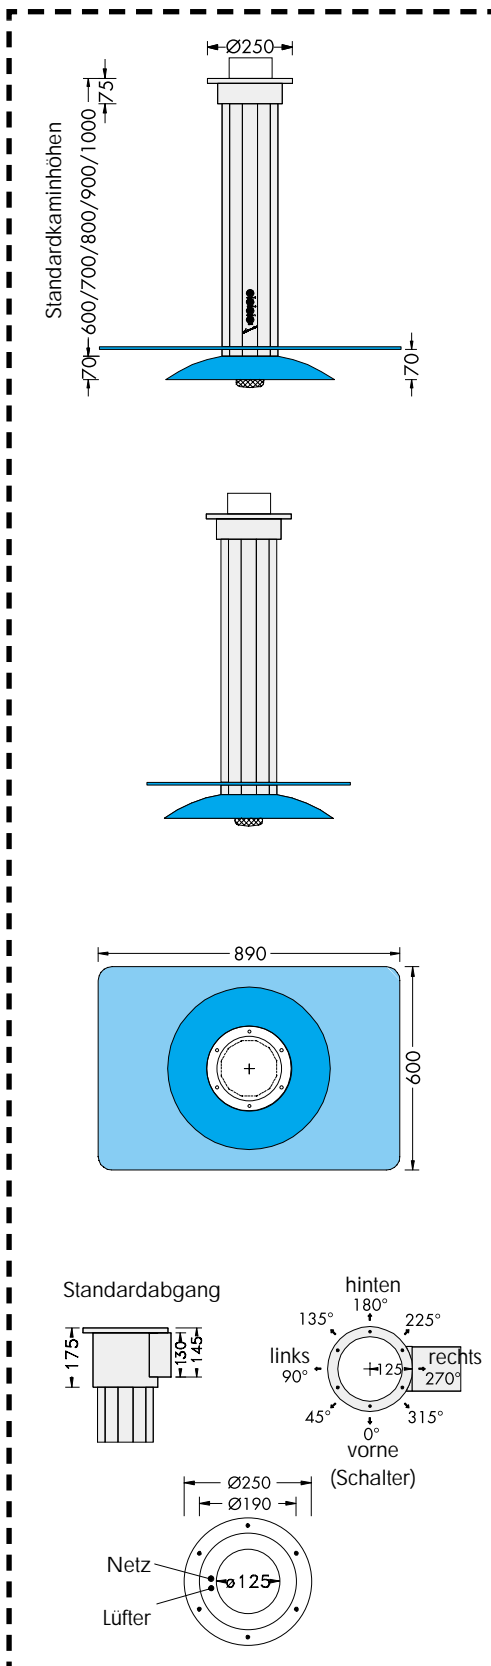

ESI - GB - 1-SÄULEN-INSELABZUG-GLAS-BLAU

- Bedienungsfreundliche Schalter im Kamin
- Runder, leicht abnehmbarer Metallfilter
- Abluftsystem mit internem Lüfter nicht möglich
- Wrasenauffangtrichter aus blauem Glas
- Minimale Sonderkaminhöhe:
bei Abluft durch Decke: 450 mm
bei Abluft seitlich: 500 mm
- Maximale Sonderkaminhöhe: 1300 mm
- Bei Bestellung Kaminhöhe angeben!
- Blaues Einscheiben-Sicherheitsglas mit rund profilierten Kanten 890 x 600 x 8 mm (12-eck Ausschnitt)
- Seitlicher Abluftkanal 130 x 130 mm in alle Richtungen möglich (s. S. 29)
- Bei Bestellung gewünschten Winkel des Abgangs, am besten mit Skizze, angeben
- Nur Standardabgang lieferbar
- Dunstabzug für 60 cm Kochfeld
- Pulverbeschichten möglich (s. S. 69)

Zubehör:

- Zuluftmotor ZL 165 (siehe S. 67)
- Fensterkontaktschalter (siehe S. 67)
- *Lüftermontagerohr LMR (siehe S. 68)

Technische Daten

Netzanschluß: 230 V/50 Hz

Lüfter: (siehe Seite 70 - 73)

Extern: EXL 600, 185 W

Wand: WL 600, 185 W

Wand: WL 725, 185 W

Außenwand: AWL 650, 85 W

Außenwand: AWL 950, 150 W
(nur bei Abluftleitungen über 3 m)

Dach: DL 725, 185 W

Rohr: RL 450, 95 W

Licht:

1 x 50 W, 230 V Philips Halogen-Reflektorl.

Filter:

Runder Metallfilter Ø 480 mm

Abluftleitung:

Ø 125 mm

ESI-GB 90

	EDV-Nr.
EXL 600	E2510
WL 600	E2520
WL 725	E2525
AWL 650*	E2529
AWL 950*	E2530
DL 725	E2533

Mehrpreis

	EDV-Nr.
Abluft seitlich	MP003
Sonderkaminhöhe	MP207