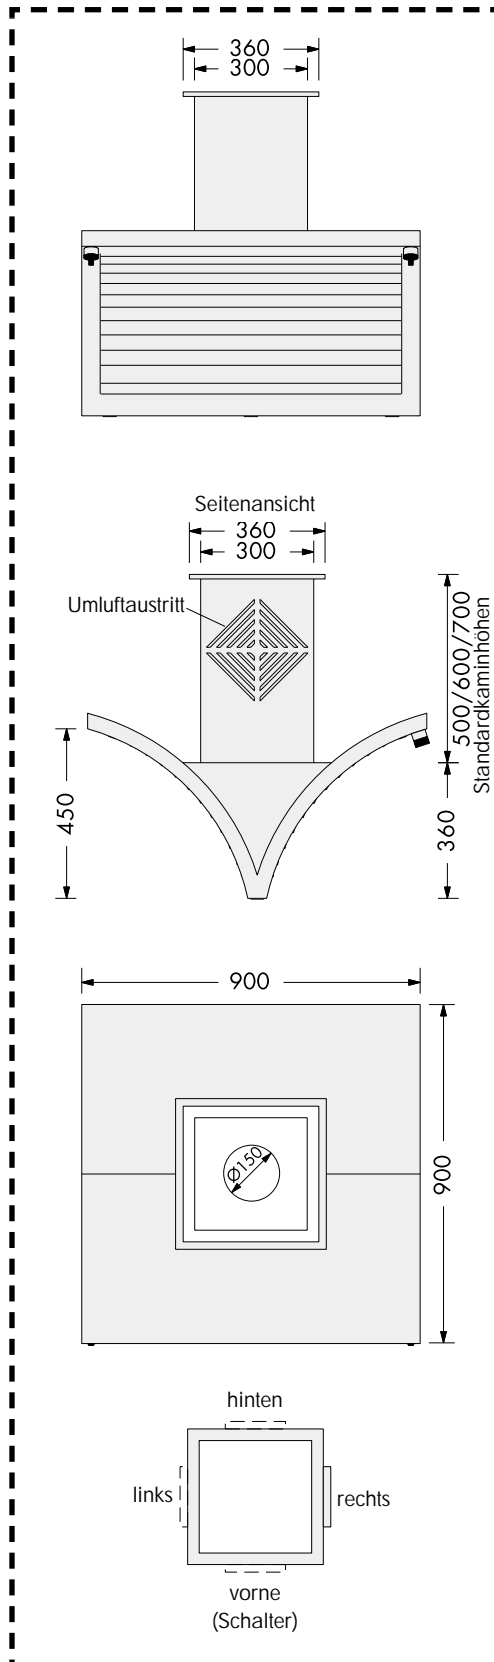

Technische Daten

Netzanschluß: 230 V/50 Hz

Lüfter: (siehe Seite 70 - 73)

Intern: Intern 730, 200 W

Extern: EXL 730-90°, 200 W

Licht:

4 x 20 W, 12 V Halogenlampen

Filter:

2 Metallfilter 296 x 239 mm

Abluftleitung:

$\varnothing$ 150 mm