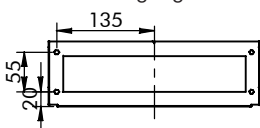

Wandbefestigungsrahmen

HINWEIS:

Der zur Haube bestellte Motor wird automatisch mit Anschluß $\varnothing$ 150 mm geliefert. Bitte bestellen Sie zusätzlich eine Rückstauklappe zum Rohreinschub.

- Dunstabzug für Kochfeld bis 60 cm (60x56)
- Dunstabzug für Kochfeld bis 70 cm (75x56)
- Dunstabzug für Kochfeld bis 80 cm (90x56)
- Einmannmontage möglich
- Bedienungsfreundliche Schalter rechts im Rahmen
- Mit abnehmbarem Ansaugblech und dahinterliegenden Metallfiltern
- Ablufführung nach oben; gegen Mehrpreis auch nach hinten möglich
- Abluftanschluß $\varnothing$ 150 mm
- Abluftverkleidung 3-teilig als Zubehör lieferbar
- Umluftsystem mit internem Lüfter 440
- Umluftaustritt 3-seitig
- Gegen Mehrpreis mit Uhr erhältlich
- Nur in Edelstahl lieferbar

Zubehör:

- Rückstauklappe 150 zum Rohreinschub
- Zuluftmotor ZL 165*
- Fensterkontaktschalter*
- Lüftermontagerohr LMR 150

* Nachträgliche Verwendung bei internem Motor nicht möglich

Technische Daten

Netzanschluß: 230 V/50 Hz

Lüfter:

Intern:	Intern 730, 200 W
Extern:	EXL 600, 185 W
Wand:	WL 725, 185 W
Außenwand:	AWL 950, 135 W
Dach:	DL 725, 185 W
Umluft:	Intern 440, 53 W

Licht:

2 x 20 W, 12 V Halogen-Reflektorl. $\varnothing$ 35 (60x56)
3 x 20 W, 12 V Halogen-Reflektorl. $\varnothing$ 35 (75x56)
4 x 20 W, 12 V Halogen-Reflektorl. $\varnothing$ 35 (90x56)

Filter:

2 Metallfilter 296x239mm (Abluft)
2 Metallfilter mit Aktivkohleaufsatz 296x239 mm (Umluft)

Abluftleitung:

$\varnothing$ 150 mm

Steuerung:

2-Drehschalter-Steuerung silber
(1 x 4 Stufen und 1 x Licht)

Internet: <http://www.homeier.com>

homeier