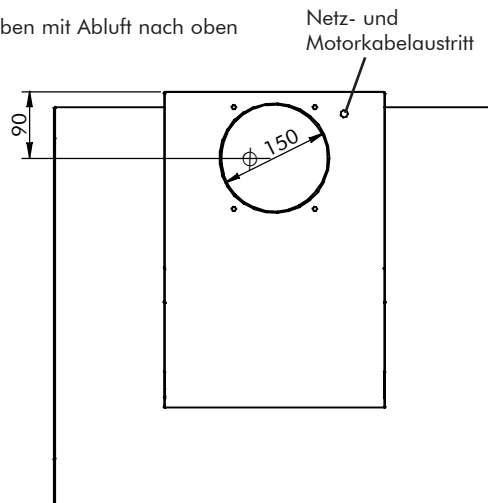

Ansicht von oben mit Abluft nach oben