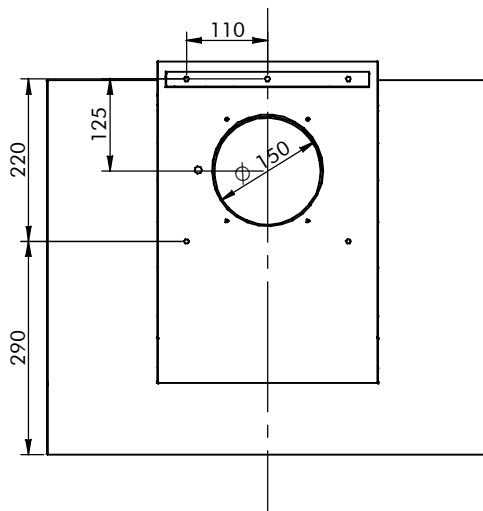

Ansicht von hinten mit Abluft nach hinten

Abluftverkleidung 3-teilig