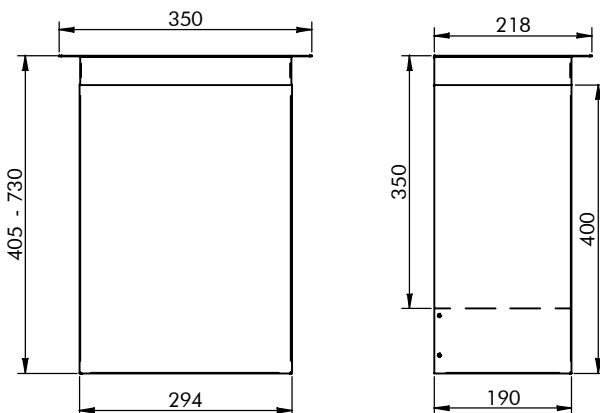

Abluftverkleidung 3-teilig

Wandbefestigungsrahmen

HINWEIS:

Der zur Haube bestellte Motor wird automatisch mit Anschluß $\varnothing$ 150 mm geliefert. Bitte bestellen Sie zusätzlich eine Rückstauklappe zum Rohreinschub.

- Dunstabzug für Kochfeld bis 60 cm (60x56)
- Dunstabzug für Kochfeld bis 70 cm (75x56)
- Dunstabzug für Kochfeld bis 80 cm (90x56)
- Einmannmontage möglich
- Bedienungsfreundliche Schalter rechts im Rahmen
- Mit abnehmbarem Ansaugblech und dahinterliegenden Metallfiltern
- Ablufführung nach oben; gegen Mehrpreis auch nach hinten möglich
- Abluftanschluß $\varnothing$ 150 mm
- Abluftverkleidung 3-teilig als Zubehör lieferbar
- Umluftsystem mit internem Lüfter 440
- Umluftaustritt 3-seitig
- Gegen Mehrpreis mit Uhr erhältlich
- Nur in Edelstahl lieferbar

Zubehör:

- Rückstauklappe 150 zum Rohreinschub
- Zuluftmotor ZL 165*
- Fensterkontaktschalter*
- Lüftermontagerohr LMR 150

* Nachträgliche Verwendung bei internem Motor nicht möglich

Technische Daten

Netzanschluß: 230 V/50 Hz

Lüfter:

Intern:	Intern 730, 200 W
Extern:	EXL 600, 185 W
Wand:	WL 725, 185 W
Außenwand:	AWL 950, 135 W
Dach:	DL 725, 185 W
Umluft:	Intern 440, 53 W

Licht:

2 x 20 W, 12 V Halogen-Reflektorl. $\varnothing$ 35 (60x56)
3 x 20 W, 12 V Halogen-Reflektorl. $\varnothing$ 35 (75x56)
4 x 20 W, 12 V Halogen-Reflektorl. $\varnothing$ 35 (90x56)

Filter:

2 Metallfilter 296x239mm (Abluft)
2 Metallfilter mit Aktivkohleaufsatz 296x239 mm (Umluft)

Abluftleitung:

$\varnothing$ 150 mm

Steuerung:

2-Drehschalter-Steuerung silber
(1 x 4 Stufen und 1 x Licht)

Internet: <http://www.homeier.com>

homeier