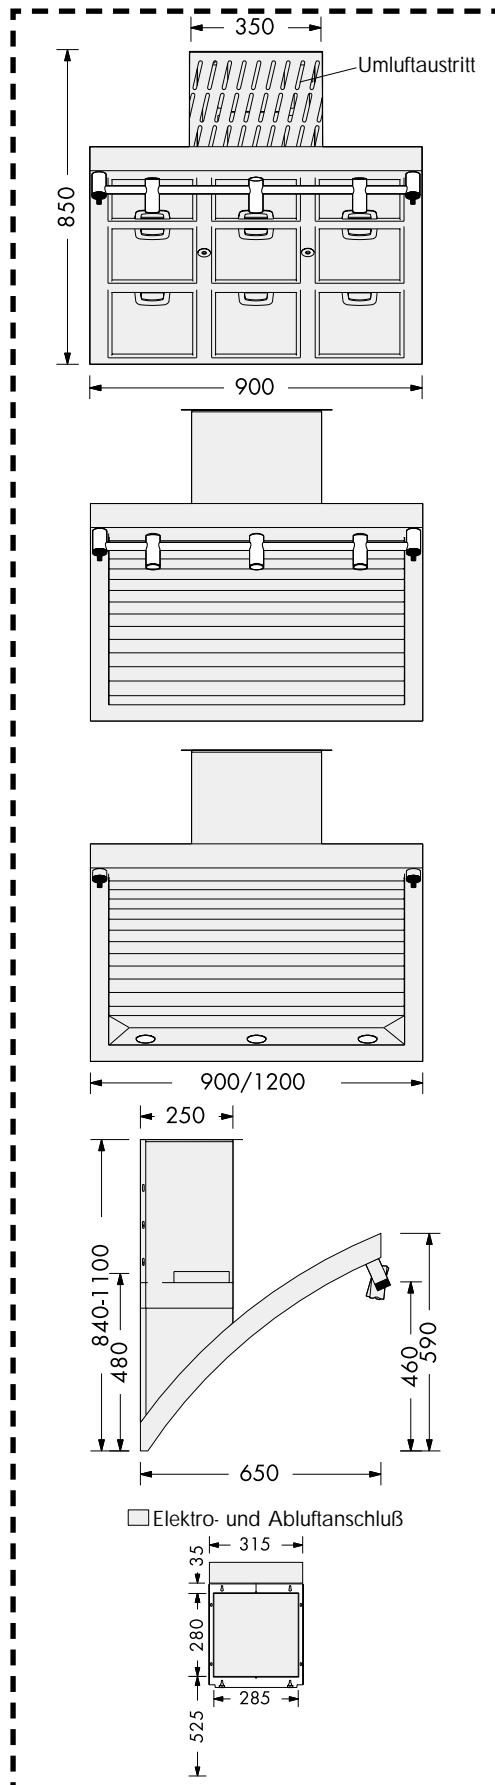

ARCUS - WAND-DUNSTABZUG

- Bedienungsfreundlicher Drehschalter für Licht links oben am Gerät
- Bedienungsfreundlicher Drehschalter für die vier Leistungsstufen rechts oben am Gerät
- Dunstabzug für Kochfeld bis 80 cm
- Abluft nach oben und nach hinten möglich
- Umluftsystem mit Kohlefilterkasten im Kamin und internem Motor 730
- Umluftaustritt 3-seitig umlaufend am Kamin
- Arcus I auf Wunsch mit akustischem Hitzemelder und gleichzeitiger Sicherheitsabschaltung (gegen Mehrpreis)
- Arcus I und II mit optimaler Ausleuchtung der Kochfläche durch drei schwenkbare Halogen-Reflektorlampen auf einer Relingstange
- Arcus III mit blendfreier Ausleuchtung der Kochfläche mit 3 bzw. 4 Halogen-Reflektorlampen
- Arcus I mit leicht abnehmbaren Metallfiltern mit Schalengriff
- Abluftkamin teleskopierbar für Gerätehöhe von 840-1100 mm
- Arcus I mit 9 sichtbaren Metallfiltern
- Arcus II und III mit abnehmbarer Lamellenabdeckung und dahinterliegenden Metallfiltern

Lüfter: (siehe Seite 70 - 73)

Intern 730; 200 W

Licht:

3 x 20 W Halogen-Reflektorl. Ø 35 (I u. II)

3 x 20 W Halogen-Reflektorl. Ø 51 (III 90)

4 x 20 W Halogen-Reflektorl. Ø 51 (III 120)

Filter:

9 Metallfilter 239x239 mm mit Schalengriff (Arcus I)

2 Metallfilter 480 x 239 (Arcus II und III)

Aktivkohleaufsatz (Umluft)

Abluftleitung:

Ø 150 mm

Steuerung:

Drehschalter links - Licht

Drehschalter rechts - Lüfter-4 Stufen

Arcus I 90x65